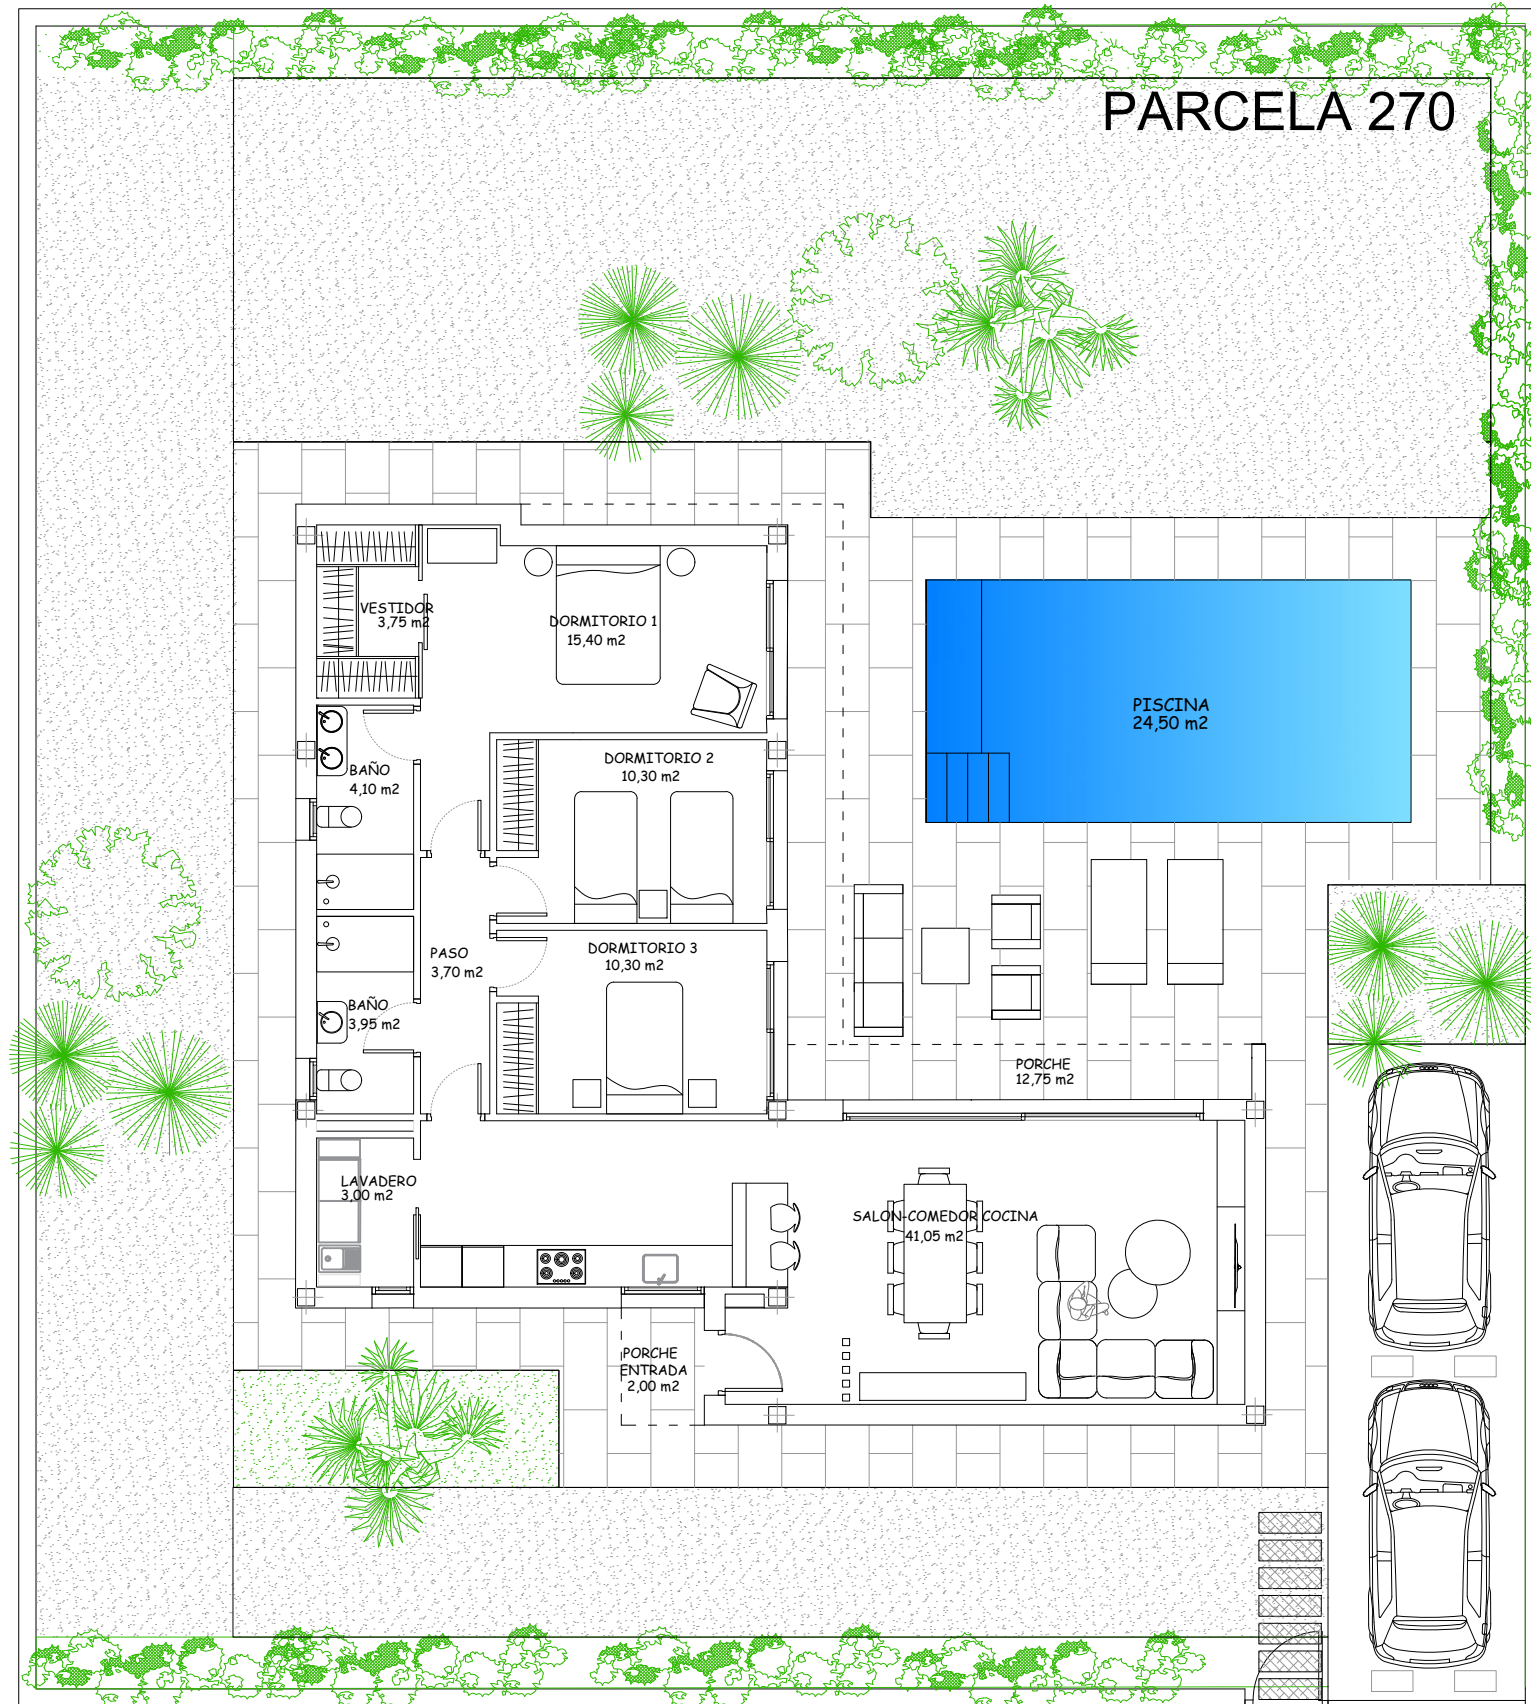

# VILLA JAZMIN

VILLA EN PARCELA DE 550 m<sup>2</sup> CON PISCINA VEGA HILLS - COTO RIÑALES

VegaHills  
a view of life

MANZANA N °2

CALLE GLORIA FUERTES											
12	11	10	9	8	7	6	5	4	3	2	1
13	14	15	16	17	18	19	20	21	22	23	24
CALLE ANA MARIA MATUTE											

VILLA N° 20

CUADRO DE SUPERFICIES

Superficie de parcela/plot	550,00 m <sup>2</sup>
Superficie Construida/Built	115,85 m <sup>2</sup>
Superficie Const. Porches	14,75m <sup>2</sup>
Superficie Terraza-Piscina	41,15 m <sup>2</sup>
Superficie Piscina ( 7m x 3,5m)	24,50 m <sup>2</sup>
Superficie Jardín/Garden	363,75 m <sup>2</sup>
Sup.Total Disfrute	550,00 m <sup>2</sup>