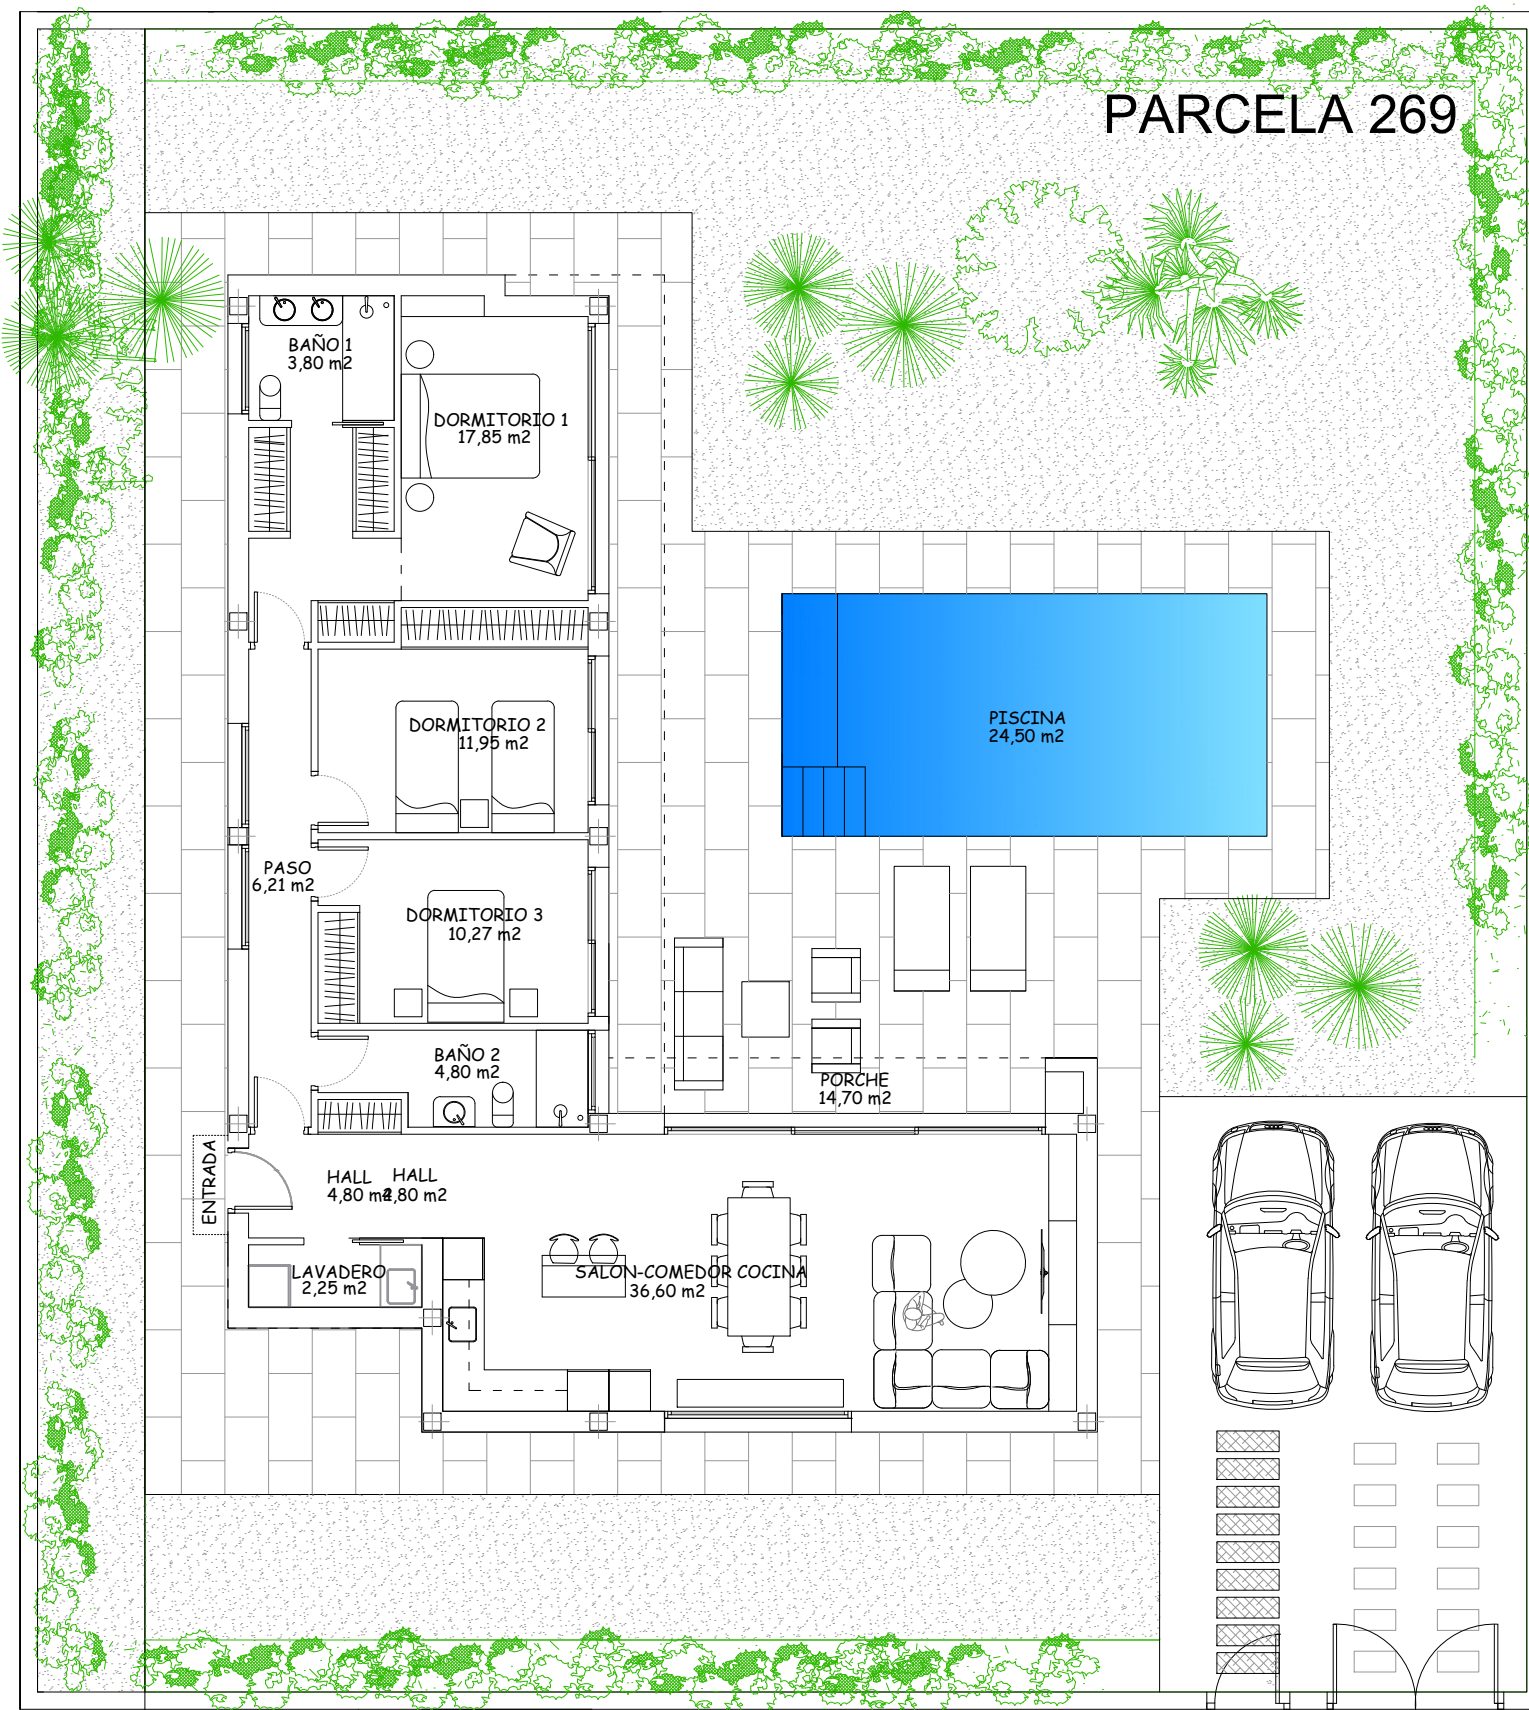

VegaHills
a view of life

VILLA ESENCIA

VILLA EN PARCELA DE 550 m² CON PISCINA VEGA HILLS - COTO RIÑALES

MANZANA N °2

CALLE GLORIA FUERTES												
12	11	10	9	8	7	6	5	4	3	2	1	
13	14	15	16	17	18	19	20	21	22	23	24	
CALLE ANA MARIA MATUTE												

VILLA N° 21

CUADRO DE SUPERFICIES

Superficie de parcela/plot	550,00 m ²
Superficie Construida/Built	119,25 m ²
Superficie Const. Porches	16,20 m ²
Superficie Terraza-Piscina	46,15 m ²
Superficie Piscina (7m x 3,5m)	24,50 m ²
Superficie Jardín/Garden	343,90 m ²

Sup.Total Disfrute 550,00 m²