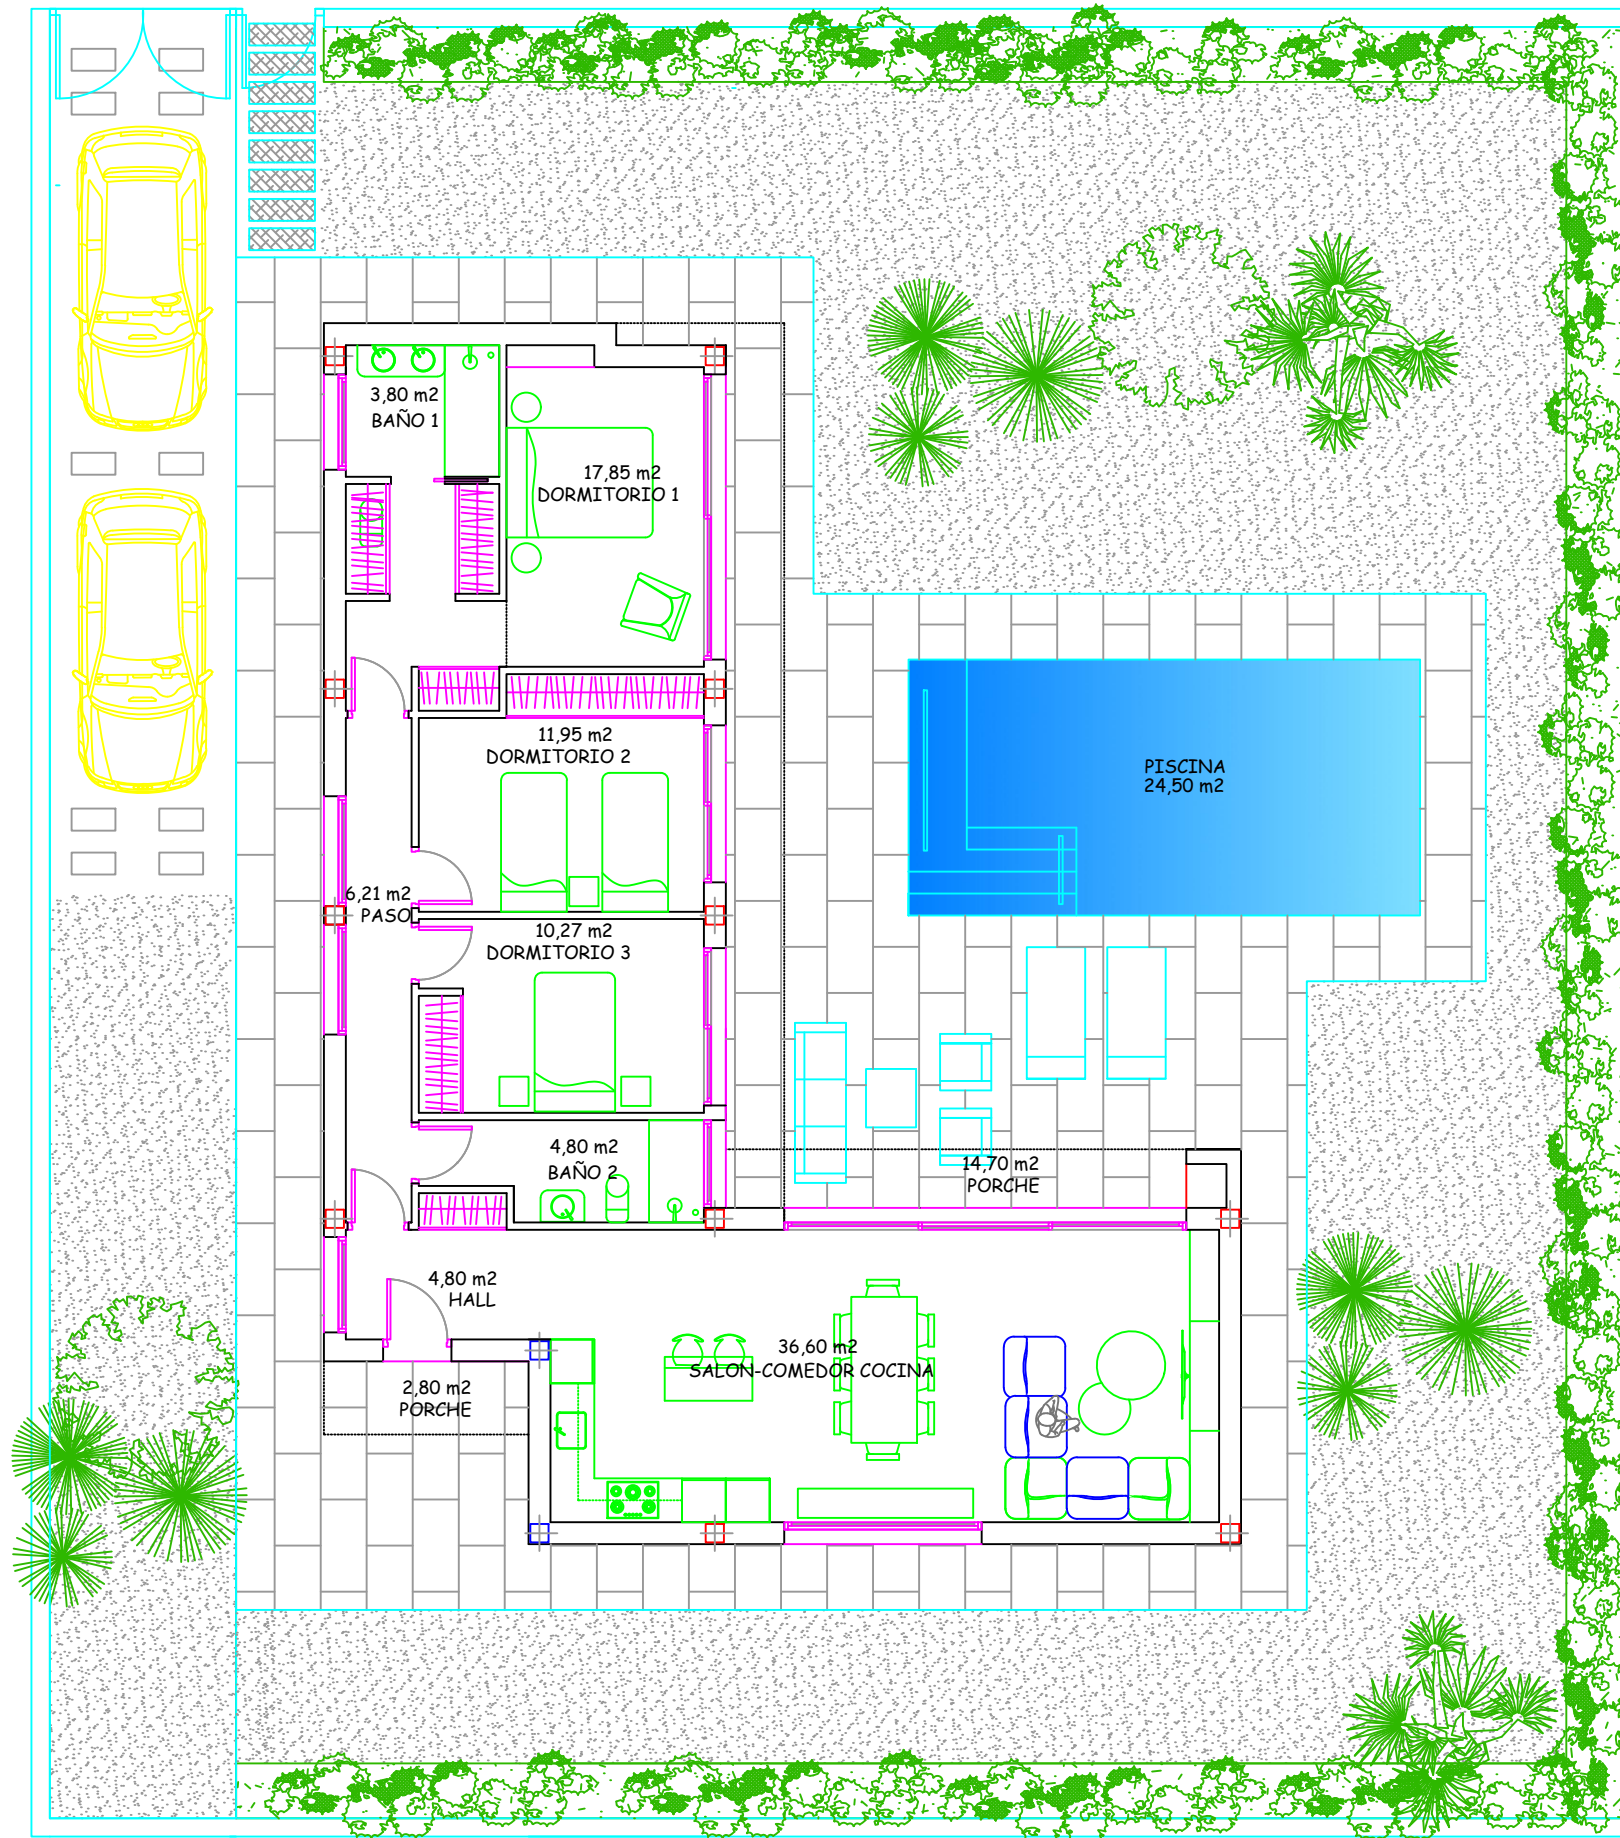

VILLA ESENCIA

VILLA EN PARCELA DE 540 m² CON PISCINA VEGA HILLS - COTO RIÑALES

MANZANA N°4

| | | | | | | | | | | | | | | | |
|---------|----|----|----|----|----|----|----|----|----|----|----|----|----|----|----|
| CALLE N | | | | | | | | | | | | | | | |
| 26 | 25 | 24 | 23 | 22 | 21 | 20 | 19 | 18 | 17 | 16 | 15 | 14 | 13 | 12 | 11 |
| | | | | | | 1 | | 2 | | 3 | | 4 | | 5 | |
| CALLE M | | | | | | | | | | | | | | | |

VILLA N° 11

CUADRO DE SUPERFICIES

| | |
|---------------------------------|-----------------------|
| Superficie de parcela/plot | 540,00 m ² |
| Superficie Construida/Built | 117,88 m ² |
| Superficie Const. Porches | 17,90 m ² |
| Superficie Terraza-Piscina | 46,15 m ² |
| Superficie Piscina (7m x 3,5m) | 24,50 m ² |
| Superficie Jardín/Garden | 333,57 m ² |
| Sup.Total Disfrute | 540,00 m ² |