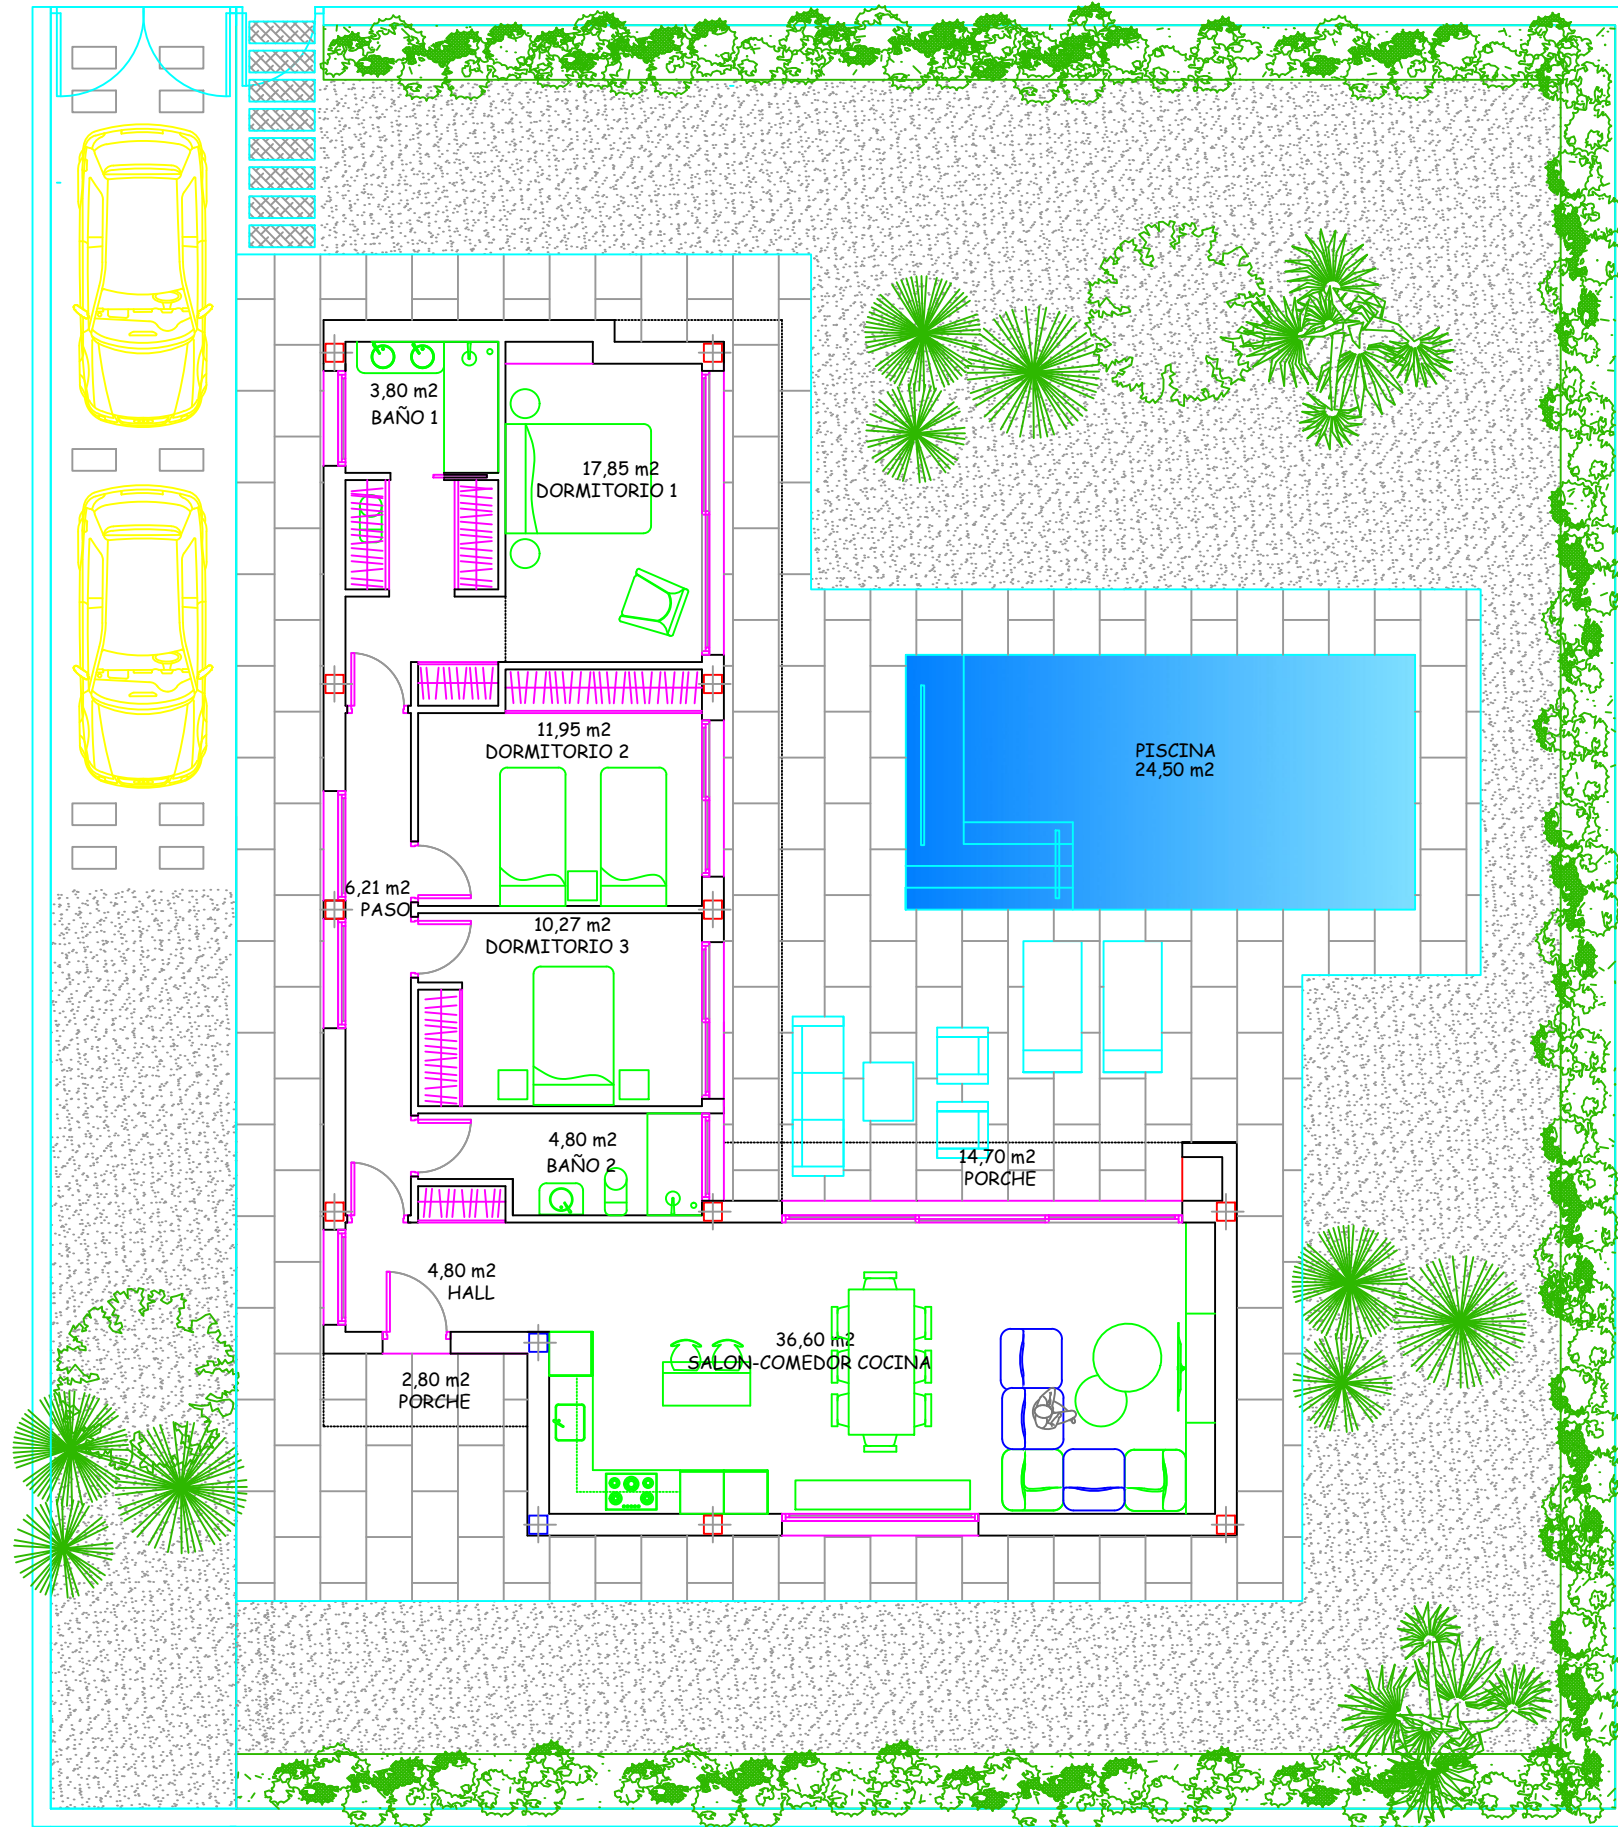

VILLA ESENCIA

VILLA EN PARCELA DE 540 m2 CON PISCINA VEGA HILLS - COTO RIÑALES

MANZANA N°4

		CALLE N														
26	25	24	23	22	21	20	19	18	17	16	15	14	13	12	11	
							1	2	3	4	5	6	7	8	9	10
		CALLE M														

VILLA N° 12

CUADRO DE SUPERFICIES

Superficie de parcela/plot	540,00 m ²
Superficie Construida/Built	117,88 m ²
Superficie Const. Porches	17,90 m ²
Superficie Terraza-Piscina	46,15 m ²
Superficie Piscina (7m x 3,5m)	24,50 m ²
Superficie Jardín/Garden	333,57 m ²
Sup.Total Disfrute	540,00 m ²