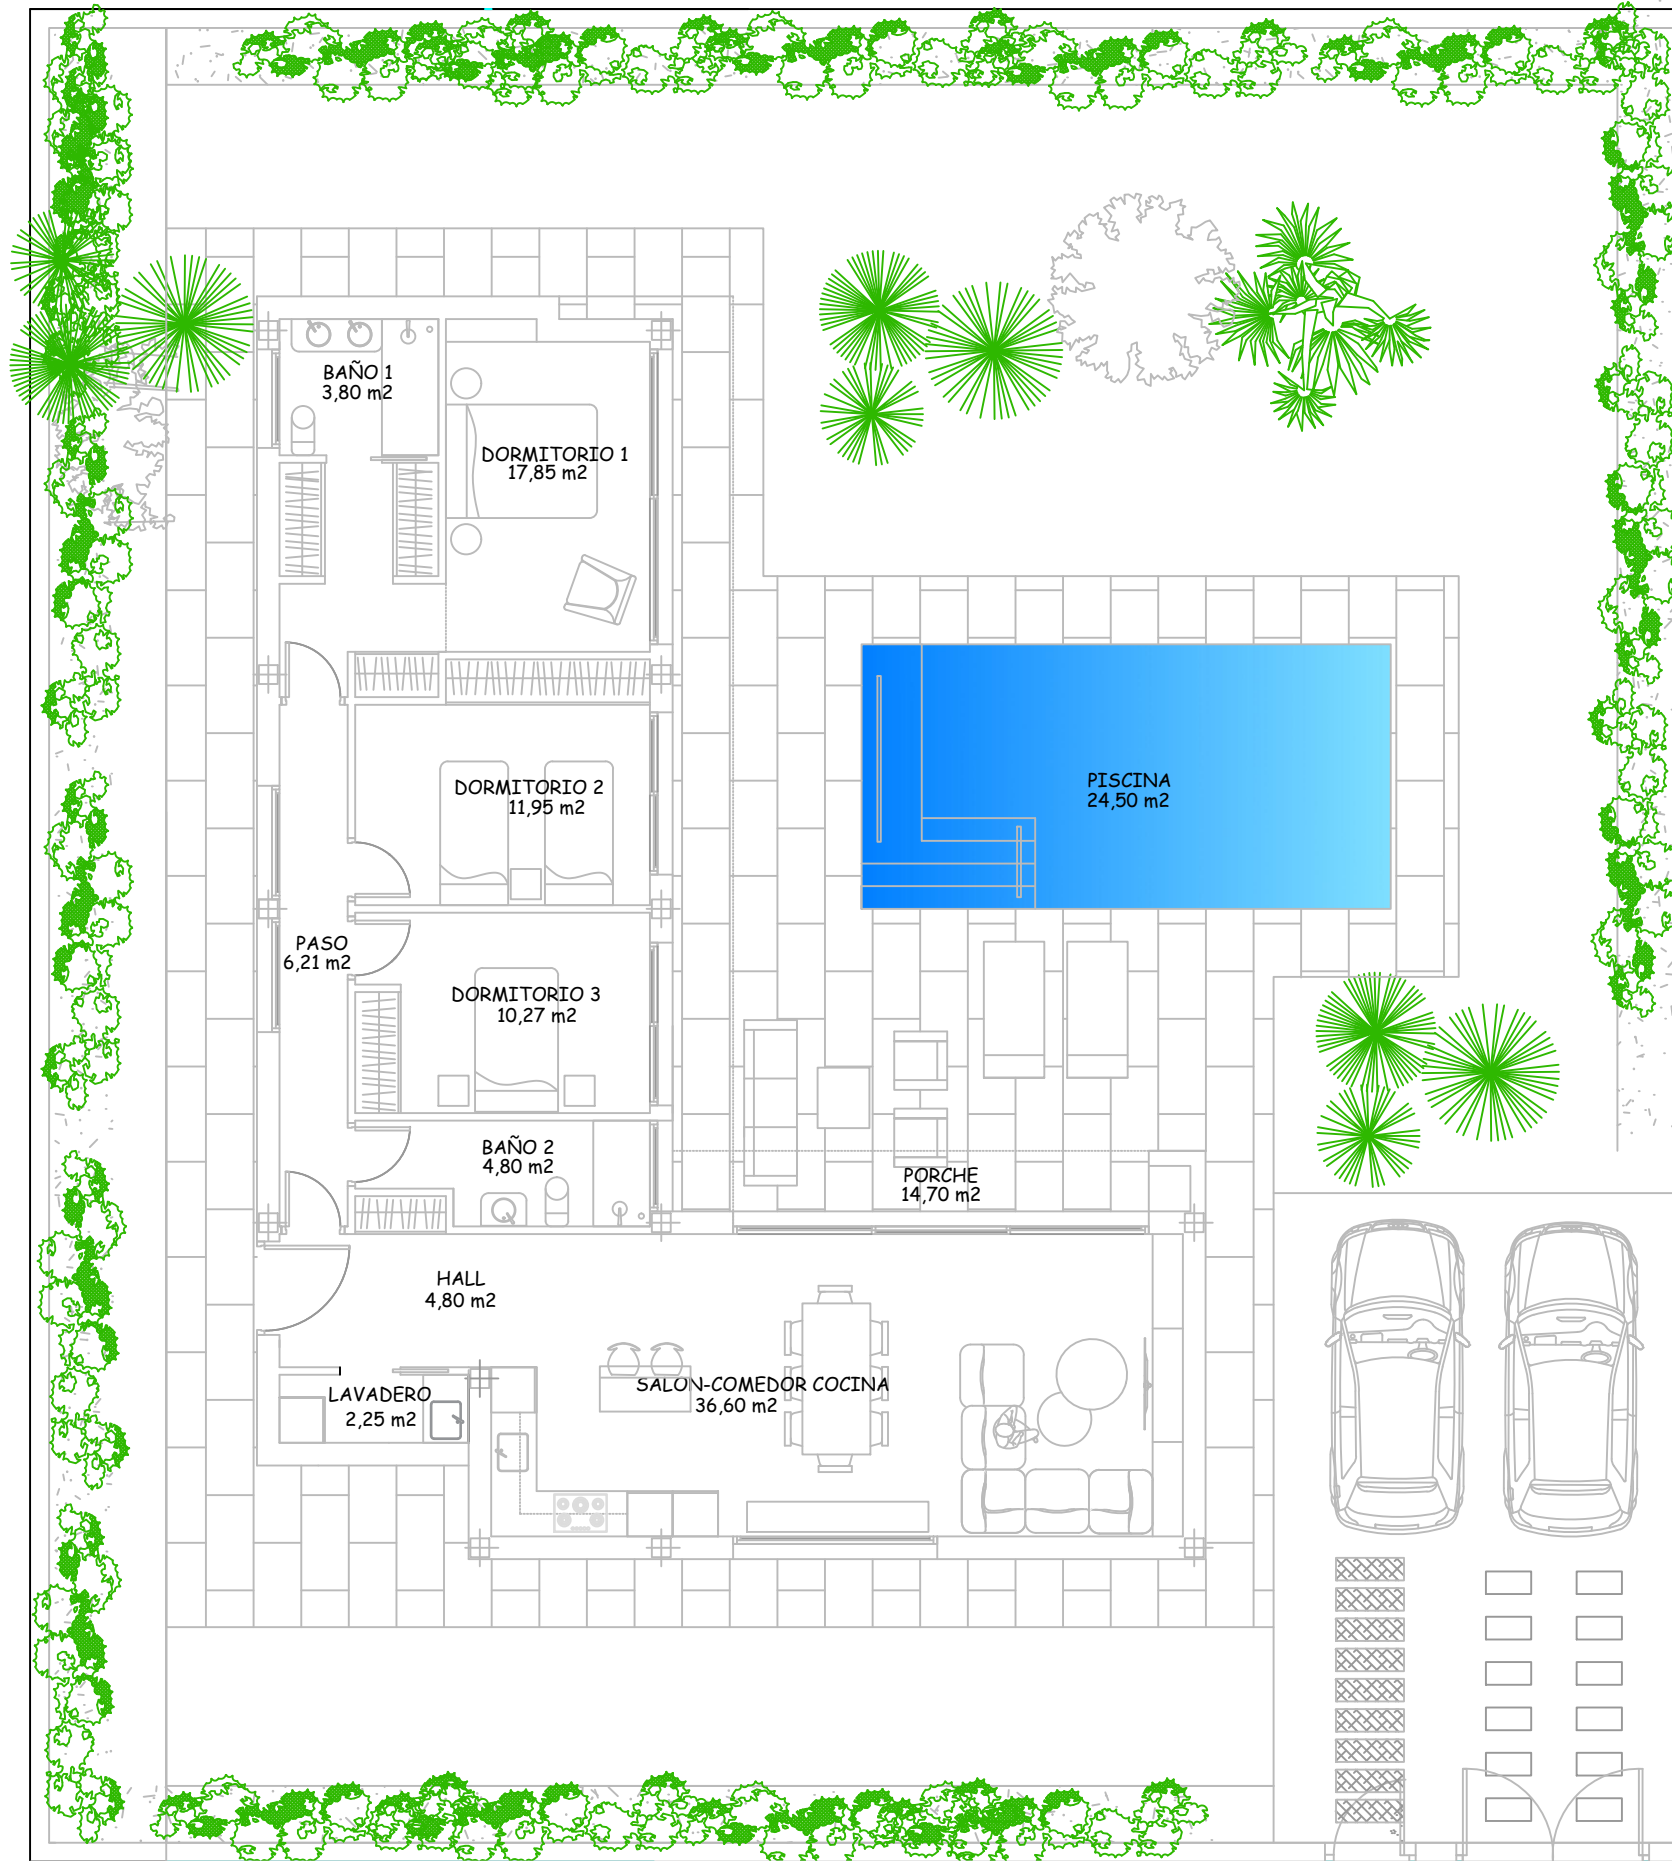

VILLA ESENCIA

VILLA EN PARCELA DE 540 m² CON PISCINA VEGA HILLS - COTO RIÑALES

VegaHills
a view of life

MANZANA N°3

		CALLE O													
	29	28	27	26	25	24	23	22	21	20	19	18	17	16	15
30		1	2	3	4	5	6	7	8	9	10	11	12	13	14
		CALLE N													

VILLA N° 14

CUADRO DE SUPERFICIES

Superficie de parcela/plot	540,00 m ²
Superficie Construida/Built	119,43 m ²
Superficie Const. Porches	10,04 m ²
Superficie Terraza-Piscina	46,15 m ²
Superficie Piscina (7mx 3,5m)	24,50 m ²
Superficie Jardín/Garden	339,88 m ²
Sup.Total Disfrute	540,00 m²