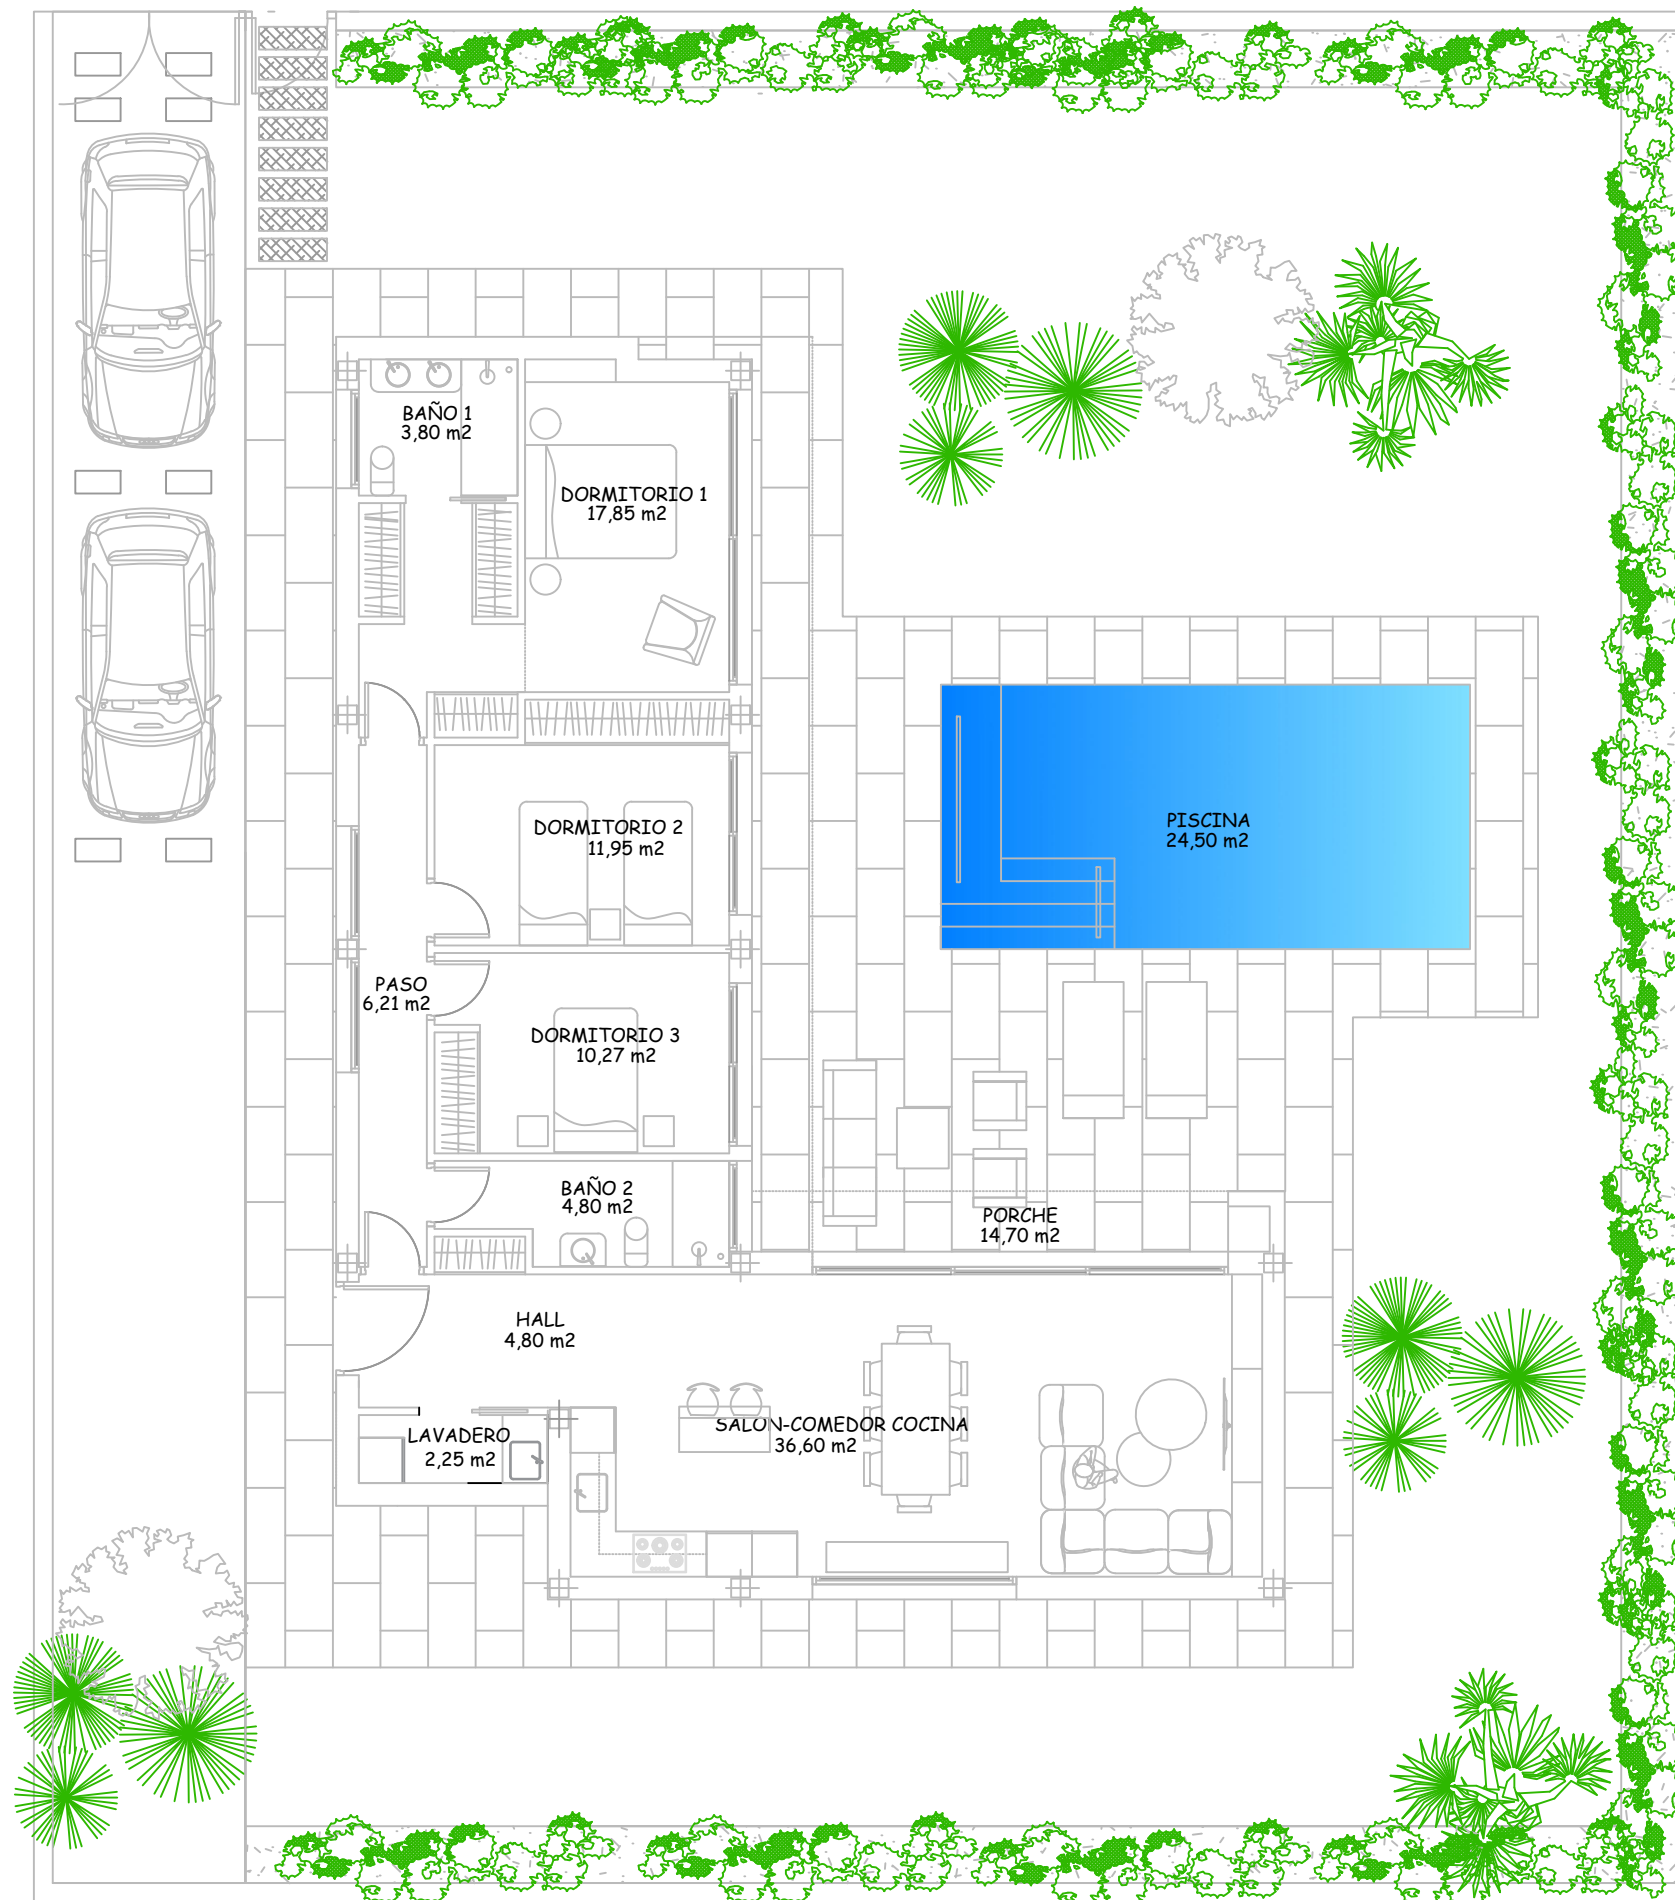

VILLA ESENCIA

VILLA EN PARCELA DE 540 m² CON PISCINA VEGA HILLS - COTO RIÑALES

VegaHills
a view of life

MANZANA N°3

		CALLE O													
		28	27	26	25	24	23	22	21	20	19	18	17	16	15
29	30	1	2	3	4	5	6	7	8	9	10	11	12	13	14
		CALLE N													

VILLA N° 17

CUADRO DE SUPERFICIES

Superficie de parcela/plot	540,00 m ²
Superficie Construida/Built	119,43 m ²
Superficie Const. Porches	10,04 m ²
Superficie Terraza-Piscina	46,15 m ²
Superficie Piscina (7mx 3,5m)	24,50 m ²
Superficie Jardín/Garden	339,88 m ²
Sup.Total Disfrute	540,00 m ²